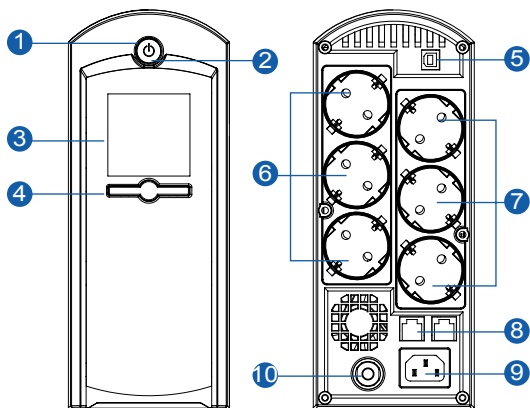

Serie Intelligent LCD

CP1050E/1350E/1500EAVRLCD

ILCDD0012EU-01

Massima protezione per Sistemi SME

CyberPower®
Reliability. Quality. Value.

Progettata per la piccola azienda / SOHO computer e sistemi di intrattenimento per la casa, la serie Intelligent LCD rappresenta la "Prima-della-Classe" per quanto concerne la protezione; la Regolazione Automatica della Tensione (AVR) consente un condizionamento della rete in grado di garantire livelli sicuri di potenza a tutte le apparecchiature connesse senza ricorrere all'ausilio delle batterie. Si assicura completa protezione da sbalzi di tensione ai telefoni, fax e modem connessi alla porta RJ11/RJ45. Un pannello LCD multifunzione garantisce accesso immediato a informazioni precise inerenti condizioni critiche di carico e/o di batteria.

1. Pulsante On / Off
2. Indicatore Accensione
3. Display LCD
4. Pulsante Navigazione LCD
5. Porta Comunicazione al PC (USB)
6. Uscite sotto UPS e Protette da Scariche Elettriche

7. Uscite Sempre Protette da Scariche Elettriche*
8. Porte Protezione Telefono / Fax Modem / Rete DSL
9. Ingresso AC
10. Fusibile Termico Ripristinabile