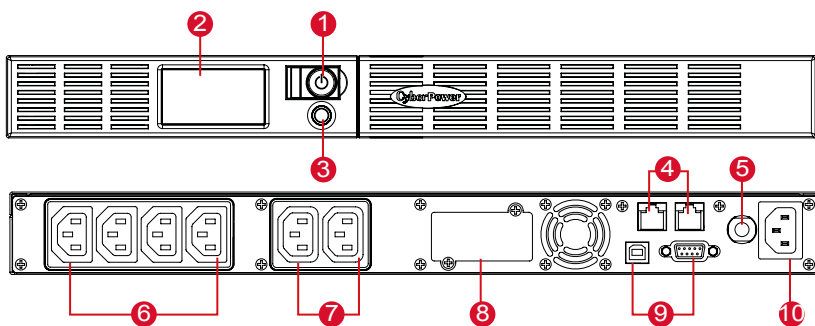

Serie Office Rackmount

OR600/1000/1500ELCDRM1U

ILCDD0012EU-01

Una scelta aziendale lungimirante

CyberPower[®]
Reliability. Quality. Value.

La Serie Rackmount Office offre agli utenti SME o ai centri elaborazione dati aziendali, una alimentazione stabile e pulita ed assicura altresì una protezione agli sbalzi di tensione dei telefoni, fax e modem connessi alla porta RJ11/RJ45. Inoltre, con la Regolazione Automatica di Tensione (AVR) stabilizza il segnale AC e mantiene un voltaggio sicuro per tutte le apparecchiature connesse senza ricorrere all'ausilio delle batterie. La funzionalità opzionale di Controllo Remoto SNMP/HTTP, assicura un controllo ed una gestione in rete del sistema utilizzando un browser web.

1. Pulsante On / Off
2. Display LCD
3. Pulsante Navigazione LCD
4. Porte Protezione Telefono / Fax Modem / Rete DSL
5. Fusibile Termico Ripristinabile
6. Uscite sotto UPS e Protette da Scariche Elettriche
7. Prese Protette da Scariche Elettriche
8. Porta Espansione
9. Porta Comunicazione al PC (USB & Seriale)
10. Ingresso AC